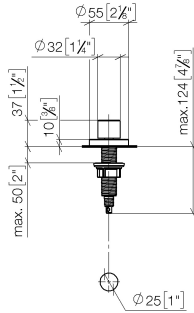

10 710 970

- Accionamiento para un fregadero
- Se incluye adaptador para el tiro Bowden

Encaja con ELIO, ENO, MEM, META SQUARE, SYNC, TARA y TARA ULTRA

Encaja con: ELIO, MEM, TARA, TARA ULTRA, META SQUARE

10 710 970

mm [inches]

10 710 970

Piezas para otros acabados pueden encontrarse aquí:
Cromo

Lista de piezas de recambios

N°	Número de artículo	Denominación	Cantidad de montaje	Plazo de entrega
1	09 20 97 030-33	manilla	1	2
2	90 12 12 002 00 90	manguito de engaste	1	2
3	09 27 87 006-33	roseta	1	2
4	90 14 10 043 00 90	sello	1	2
5	09 14 10 042 90	sello	1	2
6	09 29 06 087-33	husillo	1	-
Ya no se puede pedir el repuesto, solicite el artículo de repuesto.				
7	04 30 01 029 00 90	adaptador	1	2
8	09 24 03 175 90	adaptador	1	2
9	09 11 10 073-07	racor	1	30
10	09 11 10 074-07	racor	1	30
11	09 11 10 079-07	racor	1	30
12	09 30 11 087 90	disco	1	2
13	09 23 30 024-07	tuerca	1	30