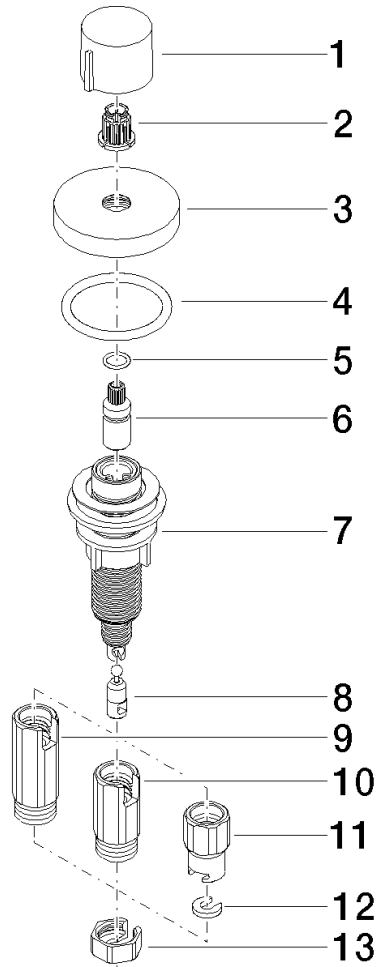

10 710 970

- Accionamiento para un fregadero
- Se incluye adaptador para el tiro Bowden

Encaja con ELIO, ENO, MEM, META SQUARE, SYNC, TARA y TARA ULTRA

Encaja con: ELIO, MEM, TARA, TARA ULTRA, META SQUARE

	Negro mate	10 710 970-33
	Cromo	10 710 970-00
	Platino cepillado	10 710 970-06
	Platino	10 710 970-08
	Latón (Oro 23k)	10 710 970-09
	Dark Chrome	10 710 970-19
	Latón cepillado (Oro 23k)	10 710 970-28
	Champagne cepillado (Oro 22k)	10 710 970-46
	Champagne (Oro 22k)	10 710 970-47
	Cromo cepillado	10 710 970-93
	Dark Platinum cepillado	10 710 970-99

10 710 970

mm [inches]

10 710 970

Piezas para otros acabados pueden encontrarse aquí:
Cromo

Lista de piezas de recambios

N°	Número de artículo	Denominación	Cantidad de montaje	Plazo de entrega
1	09 20 97 030-33	manilla	1	2
2	90 12 12 002 00 90	manguito de engaste	1	2
3	09 27 87 006-33	roseta	1	2
4	90 14 10 043 00 90	sello	1	2
5	09 14 10 042 90	sello	1	2
6	09 29 06 087-33	husillo	1	-
Ya no se puede pedir el repuesto, solicite el artículo de repuesto.				
7	04 30 01 029 00 90	adaptador	1	2
8	09 24 03 175 90	adaptador	1	2
9	09 11 10 073-07	racor	1	30
10	09 11 10 074-07	racor	1	30
11	09 11 10 079-07	racor	1	30
12	09 30 11 087 90	disco	1	2
13	09 23 30 024-07	tuerca	1	30